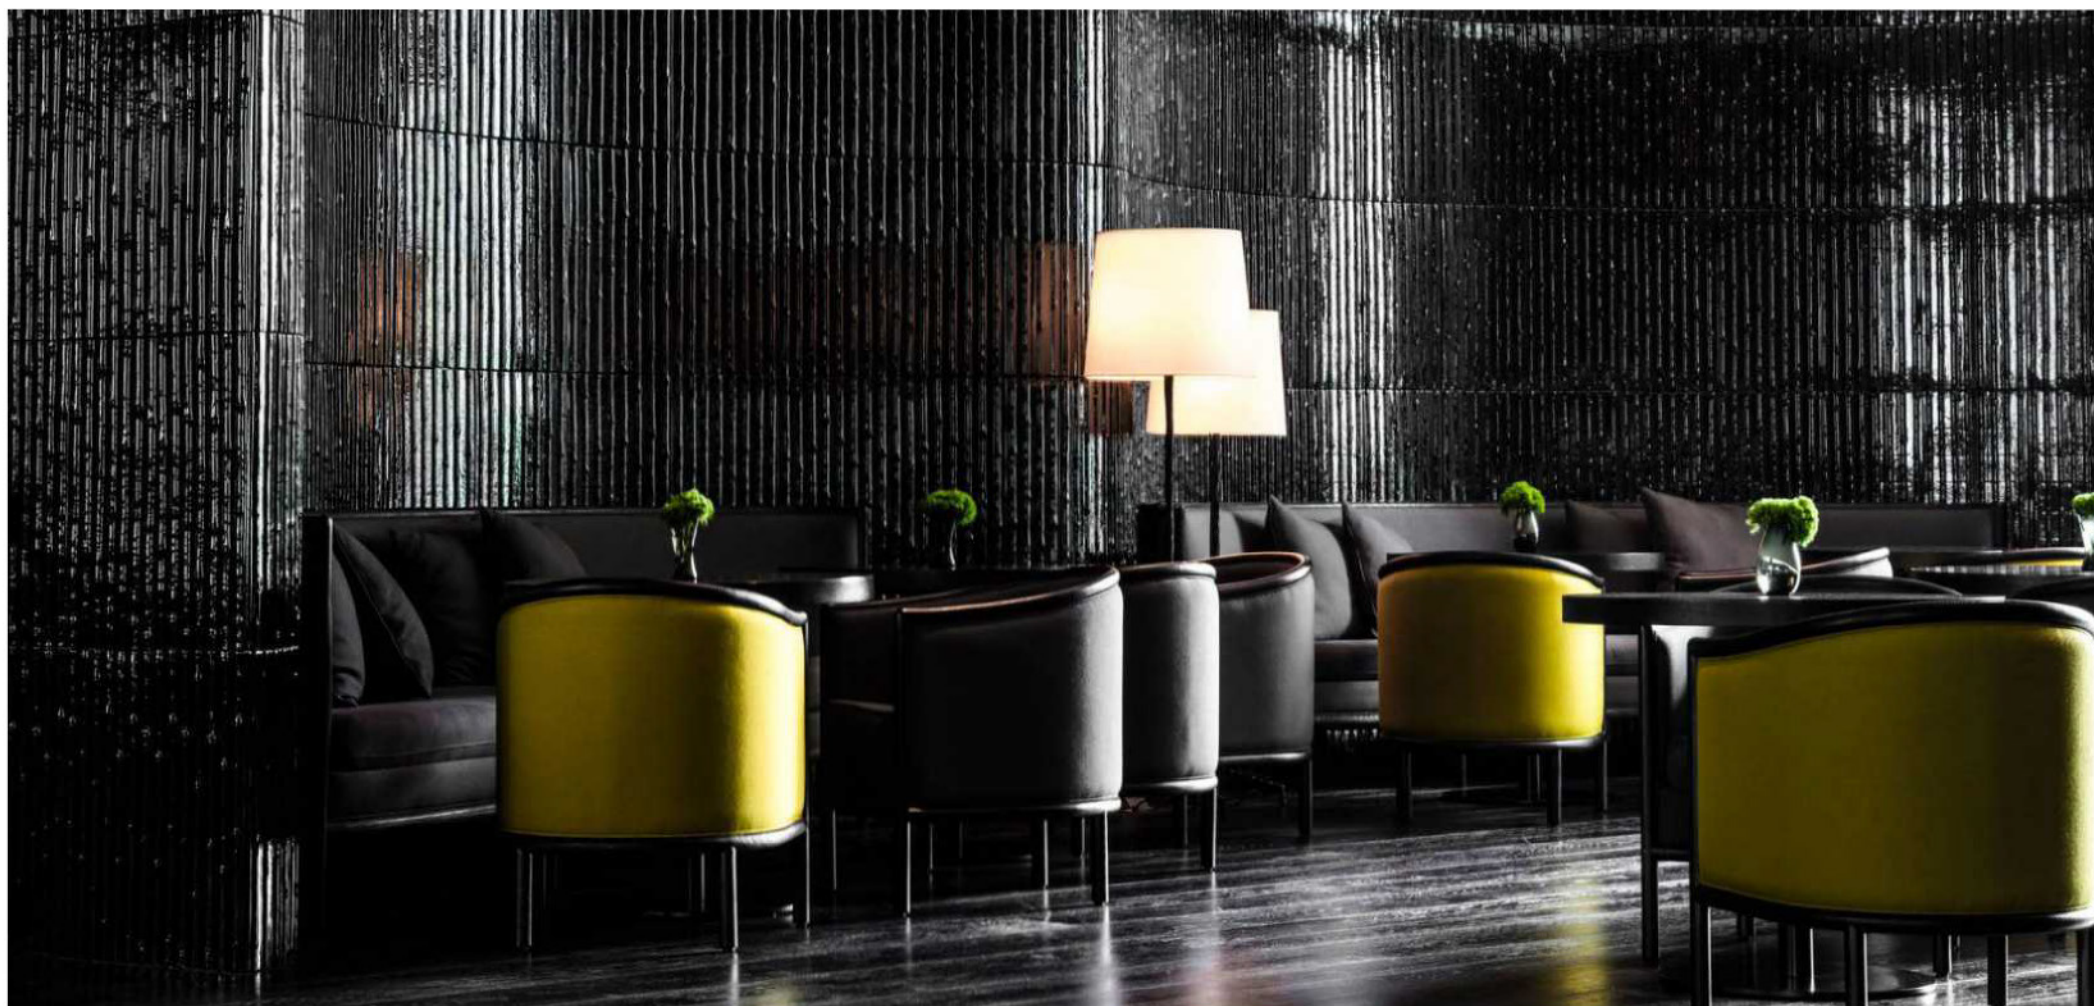

我们的居舍

欢迎来到铺舍

铺舍提供安逸宁静、简约优雅的舒适空间，令宾客在品味上海历史遗韵的同时，体验多元化的都市活力。酒店名字的「Middle」源于其所在位置「大中里」的「中」字，大中里为上海别具历史文化气息的地区之一。